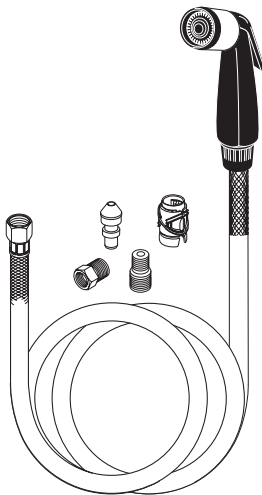

*Discontinued model—some components may not be available. / Modelo descontinuado—algunos componentes pueden no estar disponibles. / Modèle abandonné—certaines pièces peuvent ne pas être disponibles.

§For faucets purchased prior to 2007, please order RP1050 cap and RP61 cam and packing. / Para llaves adquiridas antes del 2007, por favor pida RP1050 tapa y RP61 leva y empaquetadura. / Pour les robinetteries achetées avant 2007, veuillez commander le capuchon RP1050 et le système de came et d'emballage RP61.

RP17781 White / Blanco

Spray & Hose Assembly—Chrome Band
 Ensamble de la Manguera y Rociador—
 Anillo de Cromo

RP17786 White / Blanco

RP17786BS Biscuit / Beige
 Spray & Hose Assembly—No Band
 Ensamble de la Manguera y Rociador—
 Sin Anillo

RP28900▲

Spray & Hose Assembly
 Ensamble de la Manguera y Rociador

RP26878 Black / Negro

Spray & Hose Assembly—6'
 Ensamble de la Manguera y Rociador—6'

RP26879 Black / Negro

Spray & Hose Assembly—8'
 Ensamble de la Manguera y Rociador—8'